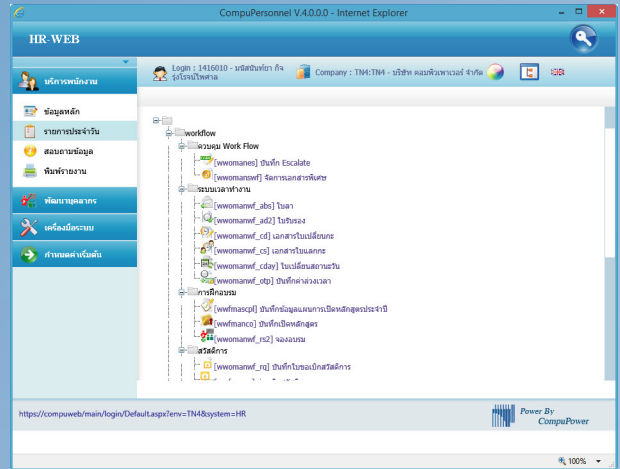

ESS - Employee Self Services & WorkFlow

ESS โปรแกรมที่พัฒนาเพื่อให้พนักงานสามารถสอบถามประวัติ สิทธิที่ได้รับ, ข้อมูลข่าวสารของบริษัท พร้อมบันทึกขออนุมัติในเรื่องต่าง ๆ ได้โดยผ่านขั้นตอน การอนุมัติของพนักงานตาม workflow ที่กำหนด

Module ESS ประกอบด้วย

- ระบบ TA - บริหารเวลา
  - บันทึกใบคำขอ OT
  - บันทึกใบขอเปลี่ยนกะ / แลกกะ
  - บันทึกใบลา และสอบถามสิทธิการลาคงเหลือ
  - ขอใบรับรองเวลาการทำงาน
- ระบบ PR - เงินเดือน
  - ดูประวัติการจ่ายเงินเดือนในแต่ละงวด หรือแต่ละเดือน พิมพ์ 50 ทวี, พิมพ์ ภ.ง.ด.91
- ระบบ PN - บริหารงานบุคคล
  - ดูรายละเอียดประวัติของตนเอง หากมีข้อมูลเปลี่ยนแปลง
  - สามารถแจ้งให้ทางเจ้าหน้าที่บุคคลทราบและดำเนินการได้ เช่น สถานะสมรส, ที่อยู่, จำนวนบุตร
  - ขอใบรับรองการเป็นพนักงาน
  - ขอใบรับรองเงินเดือน
- ระบบ TR - การฝึกอบรม
  - บันทึกขอเข้าอบรม
  - สอบถามหรือดูประวัติการอบรม
- ระบบ MC - สวัสดิการพยาบาล
  - บันทึกขอเบิกสวัสดิการ
  - สอบถามหรือดูประวัติการเบิกสวัสดิการ

คุณสมบัติ WorkFlow

- เชื่อมโยงกับฐานข้อมูลในระบบ CompuPersonnel
- กำหนดได้หลาย workflow ในแต่ละเอกสาร
- ในแต่ละขั้นการอนุมัติสามารถกำหนดผู้รับผิดชอบได้หลายวิธี เช่น ทุกคน, หน่วยงาน, ตำแหน่ง หรือระบุคน อีกทั้งรองรับตำแหน่ง คนรักษาการได้
- อนุมัติได้หลายระดับ
- กำหนดระยะเวลาการส่งไปยังระดับต่อไป
- กำหนดผู้รับผิดชอบแทน เป็นช่วงเวลา